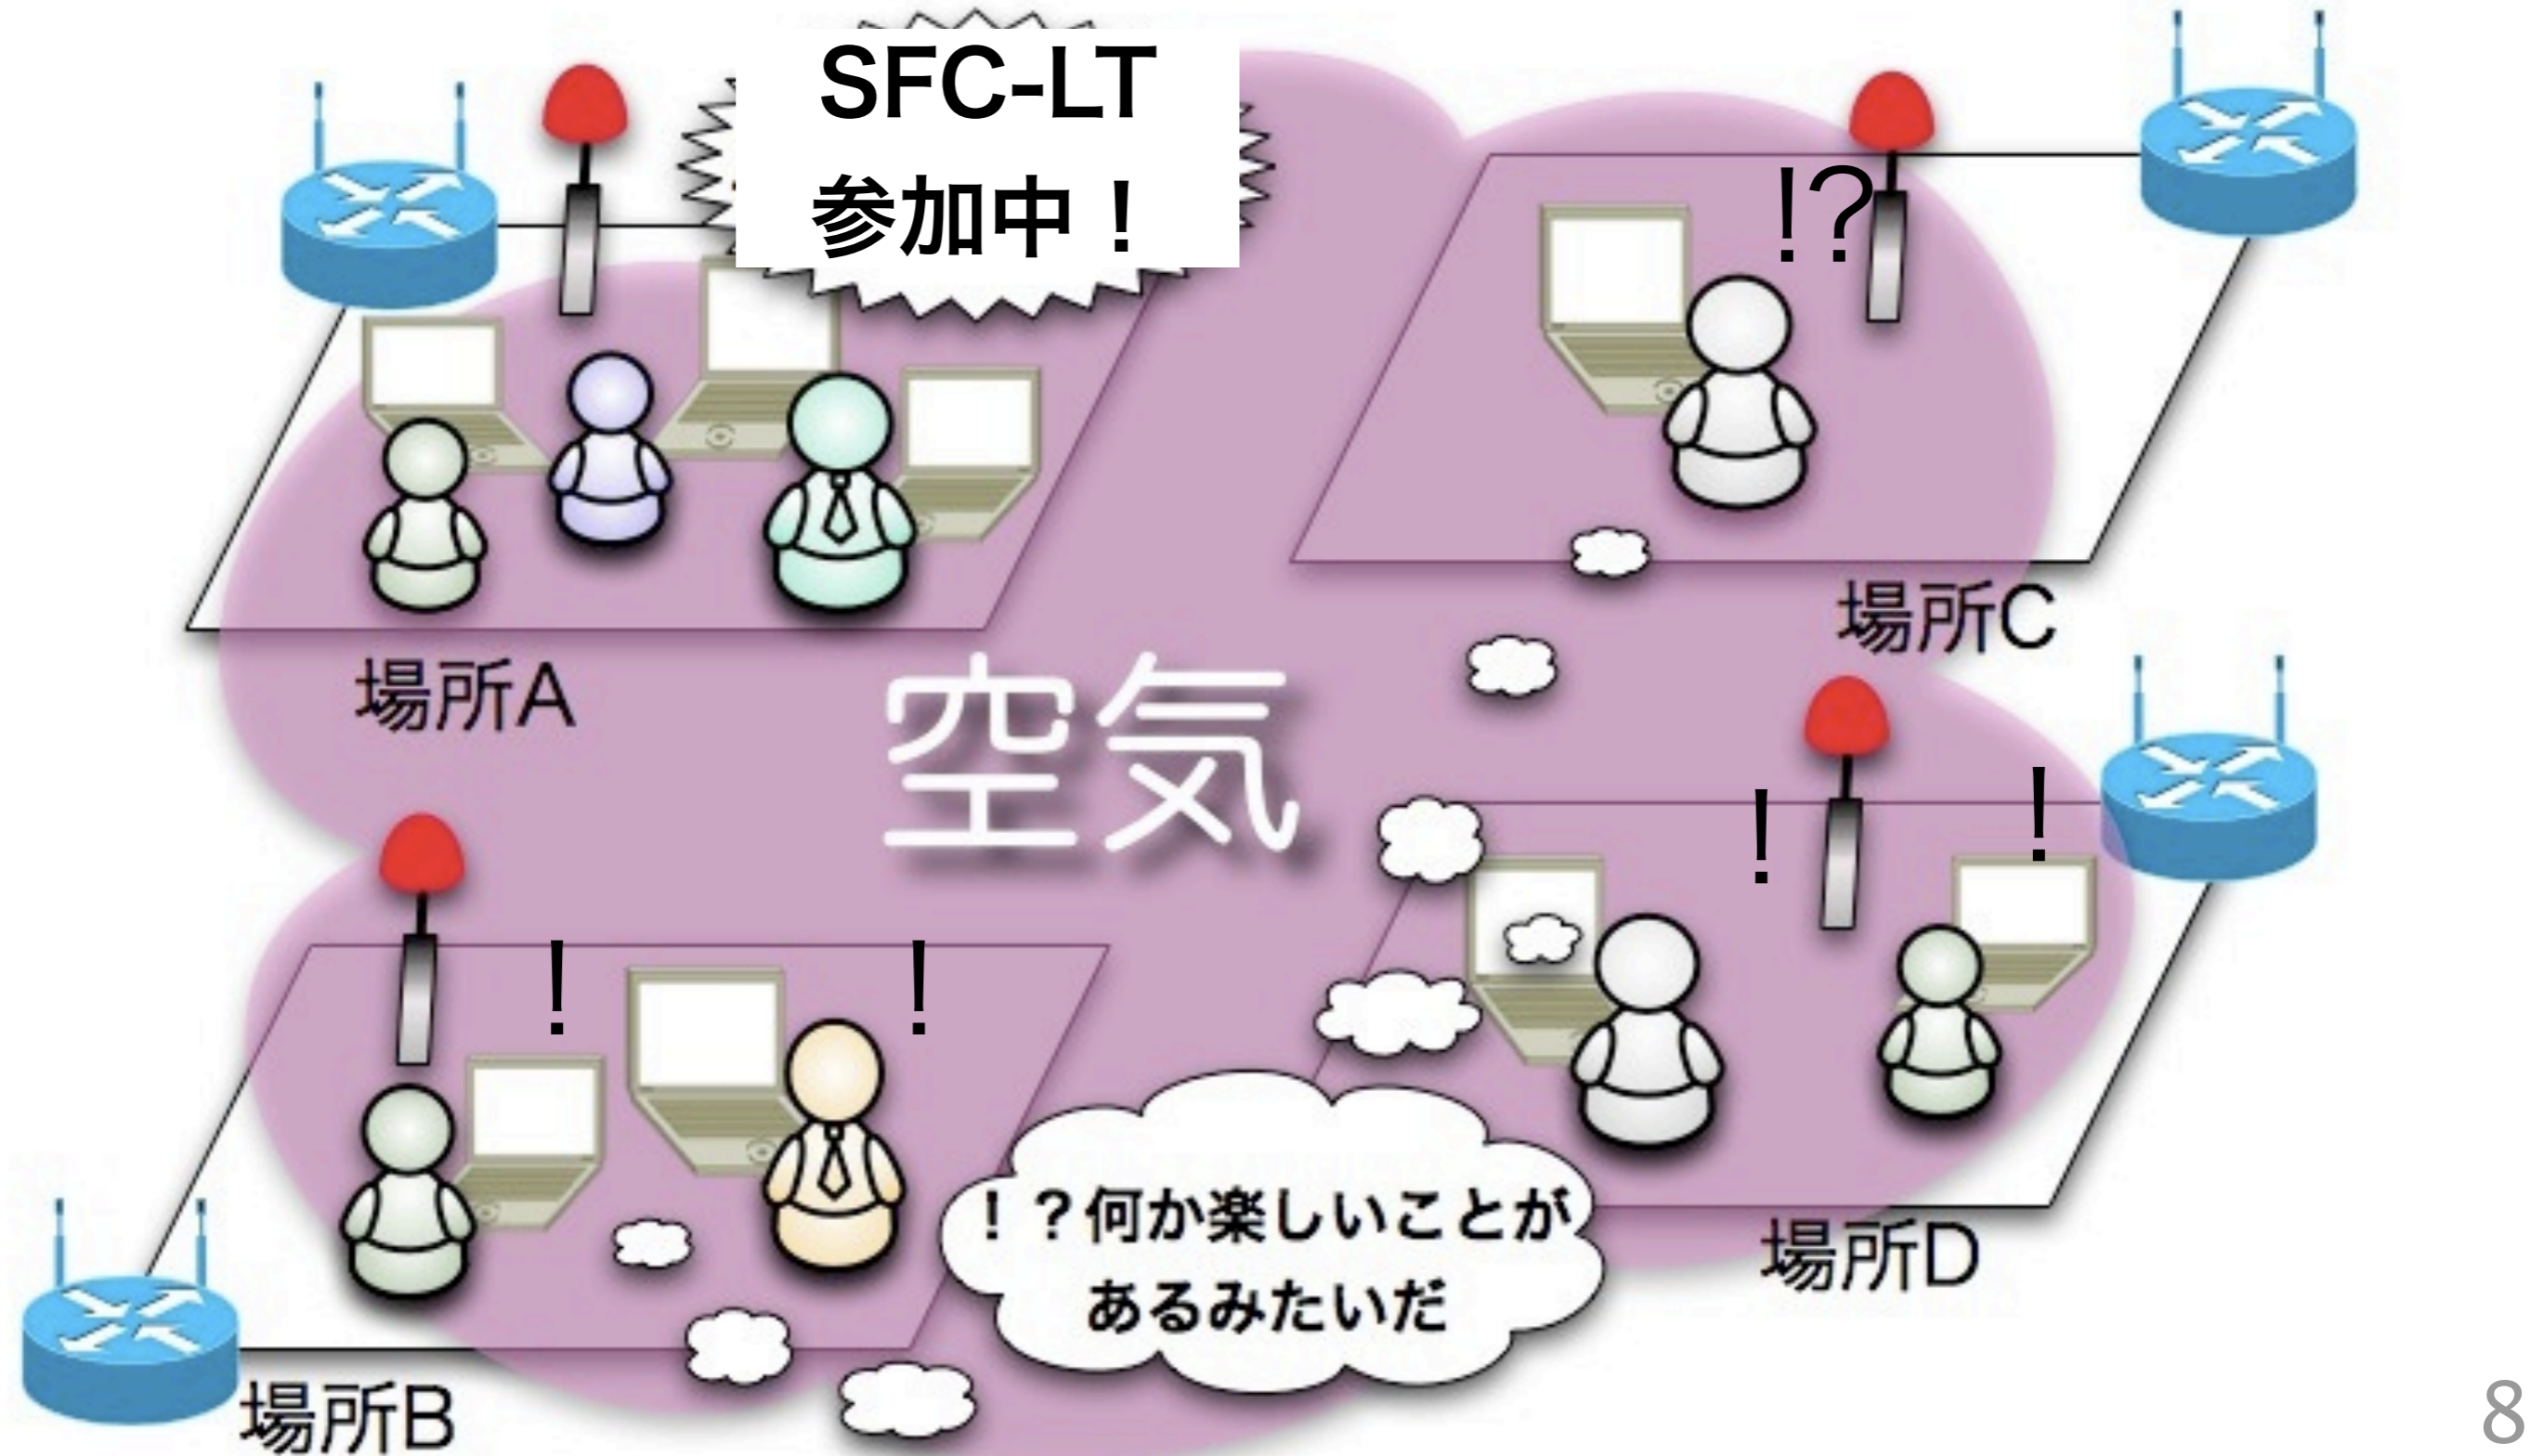

「空気読めねー」

ってことと思うこと

ありませんか？

メッセにログインはしてても 四六時中awayな友達

メッセにログインはしてても 四六時中awayな友達

PCの前には

トイレに
いる?

情報量ゼロ(;´Д`)

一八から
ログインしっぱなし?

研究室で席が隣同士の学生が Twitterで晩飯の相談

研究室で席が隣同士の学生が Twitterで晩飯の相談

「おいしいこうぜ」

直接話せばいいのに・・・

(# ^ ω ^)

ゆうごはん
どうしようか

いまSFC-LTのこの場が
アツくてもりあがってることを
存在すら知らないリア充SFC生に伝えたい！

!!!!

Fu-ring (仮称)

空気(盛り上がり)共有のための

アプリケーション

+

あんびえんとデバイス

Fu-ring(ふうりん)

同じ場所にある
複数のデジタルデバイスから
同時に
でかい音量がとれたら
そこはもりあがってるん
じゃない!?