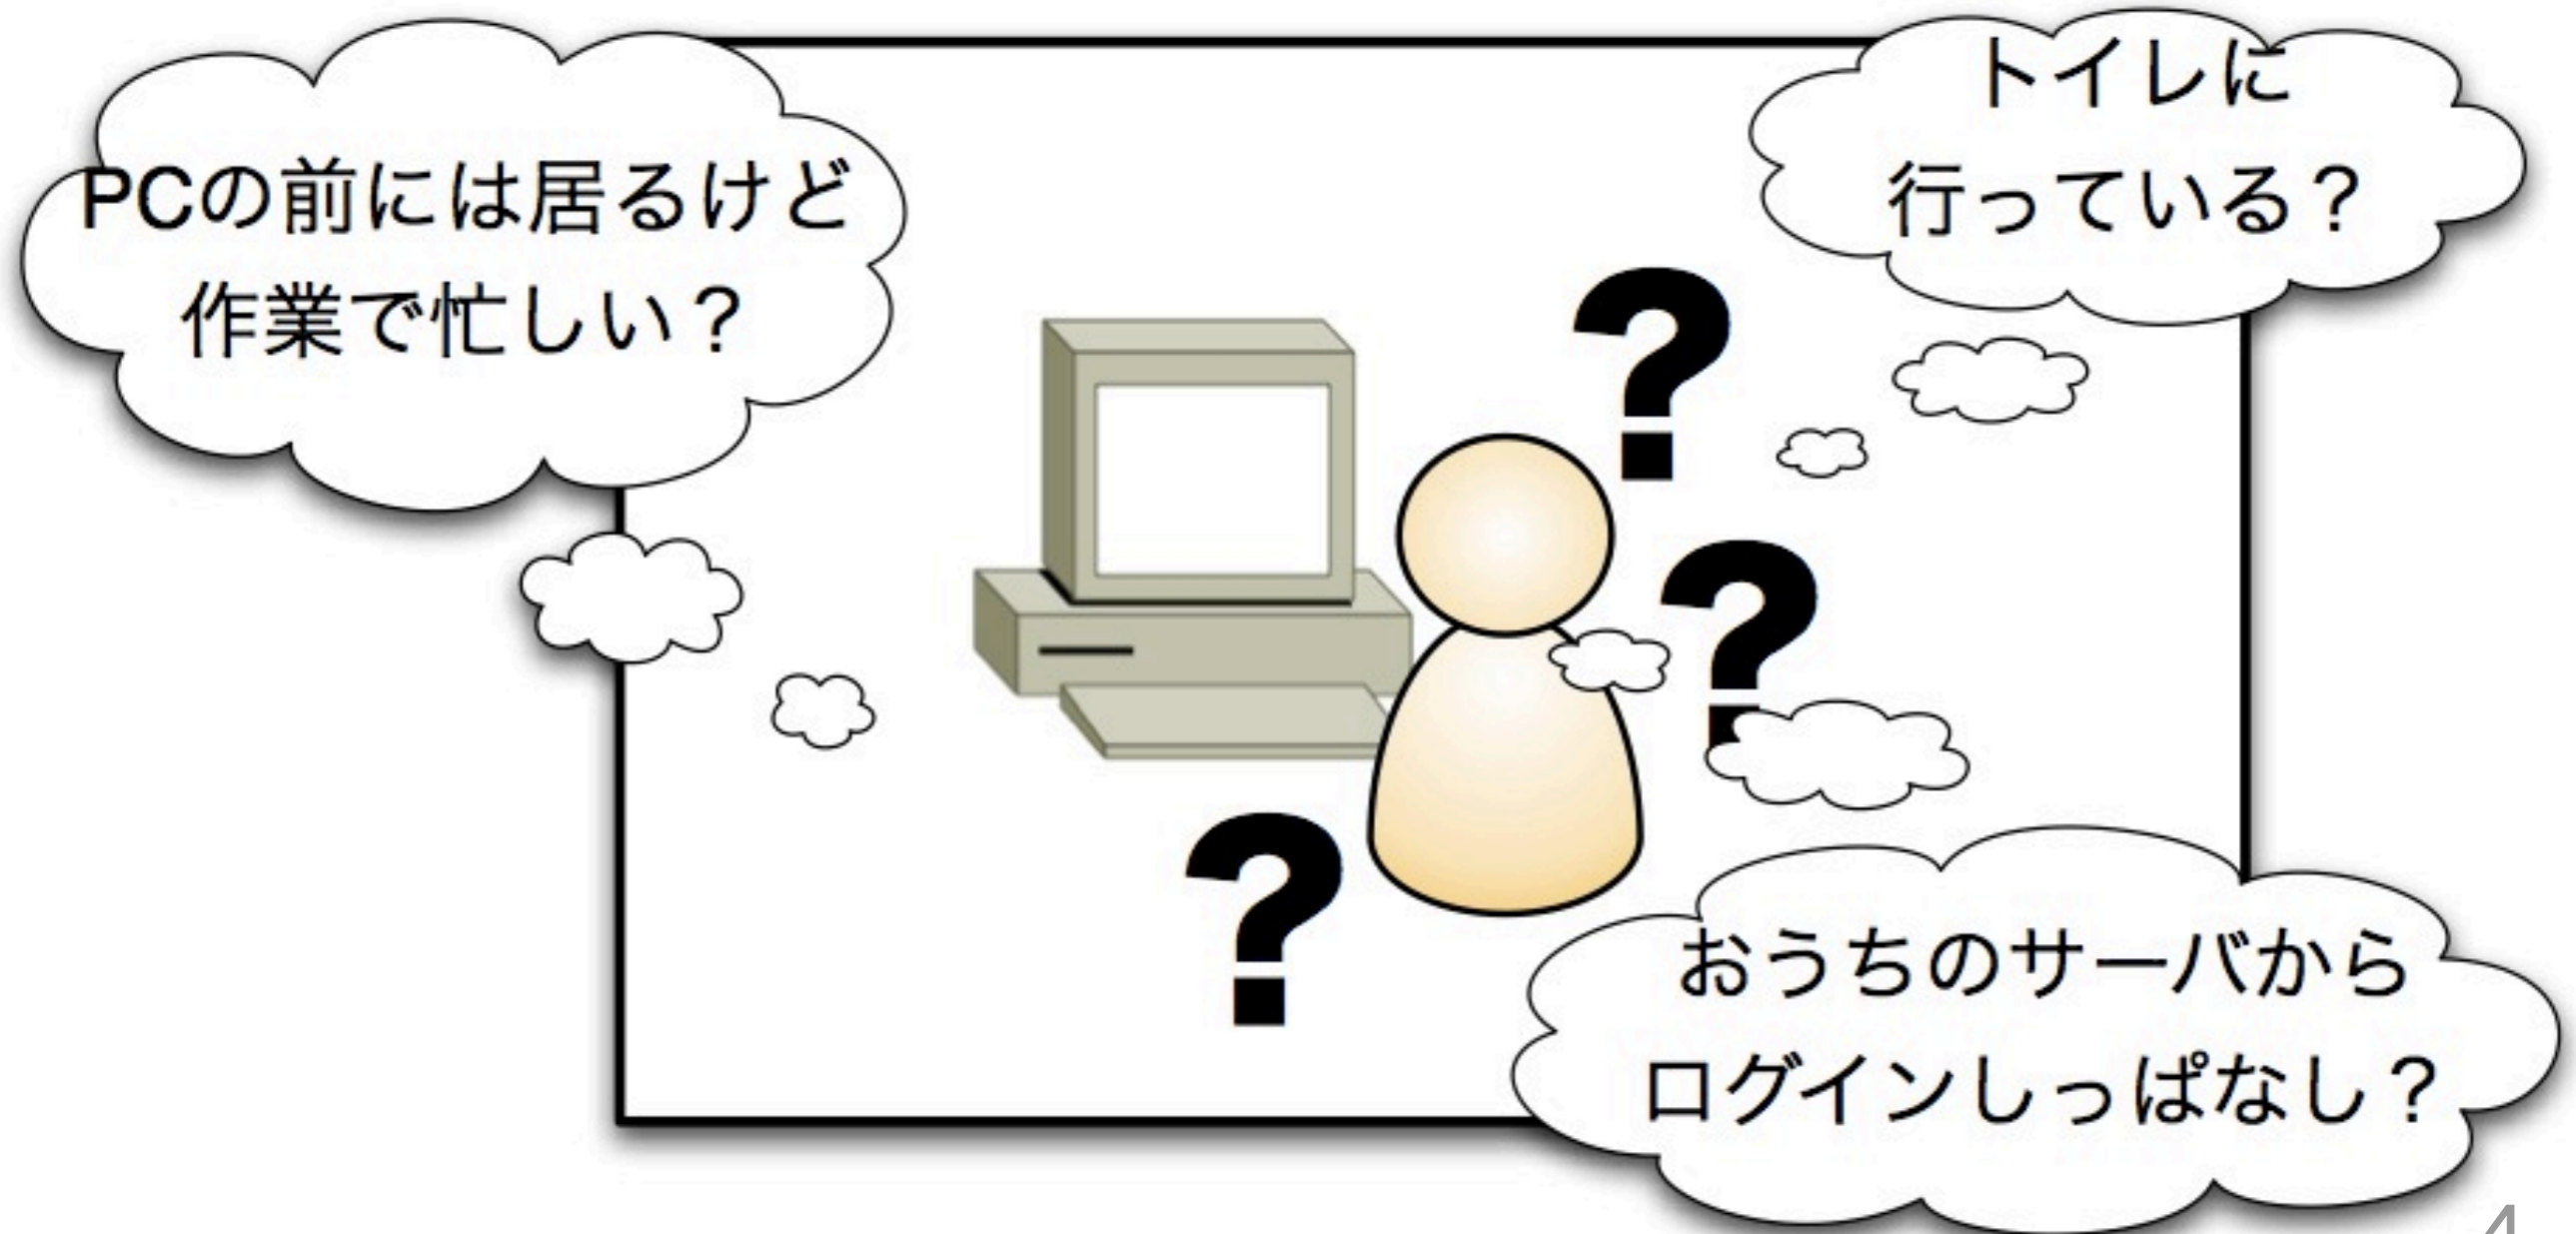

「空気読めねー」

ってことと思うこと

ありませんか？

メッセにログインはしてても 四六時中awayな友達

メッセにログインはしてても 四六時中awayな友達

PCの前には

トイレに
いる?

情報量ゼロ(;´Д`)