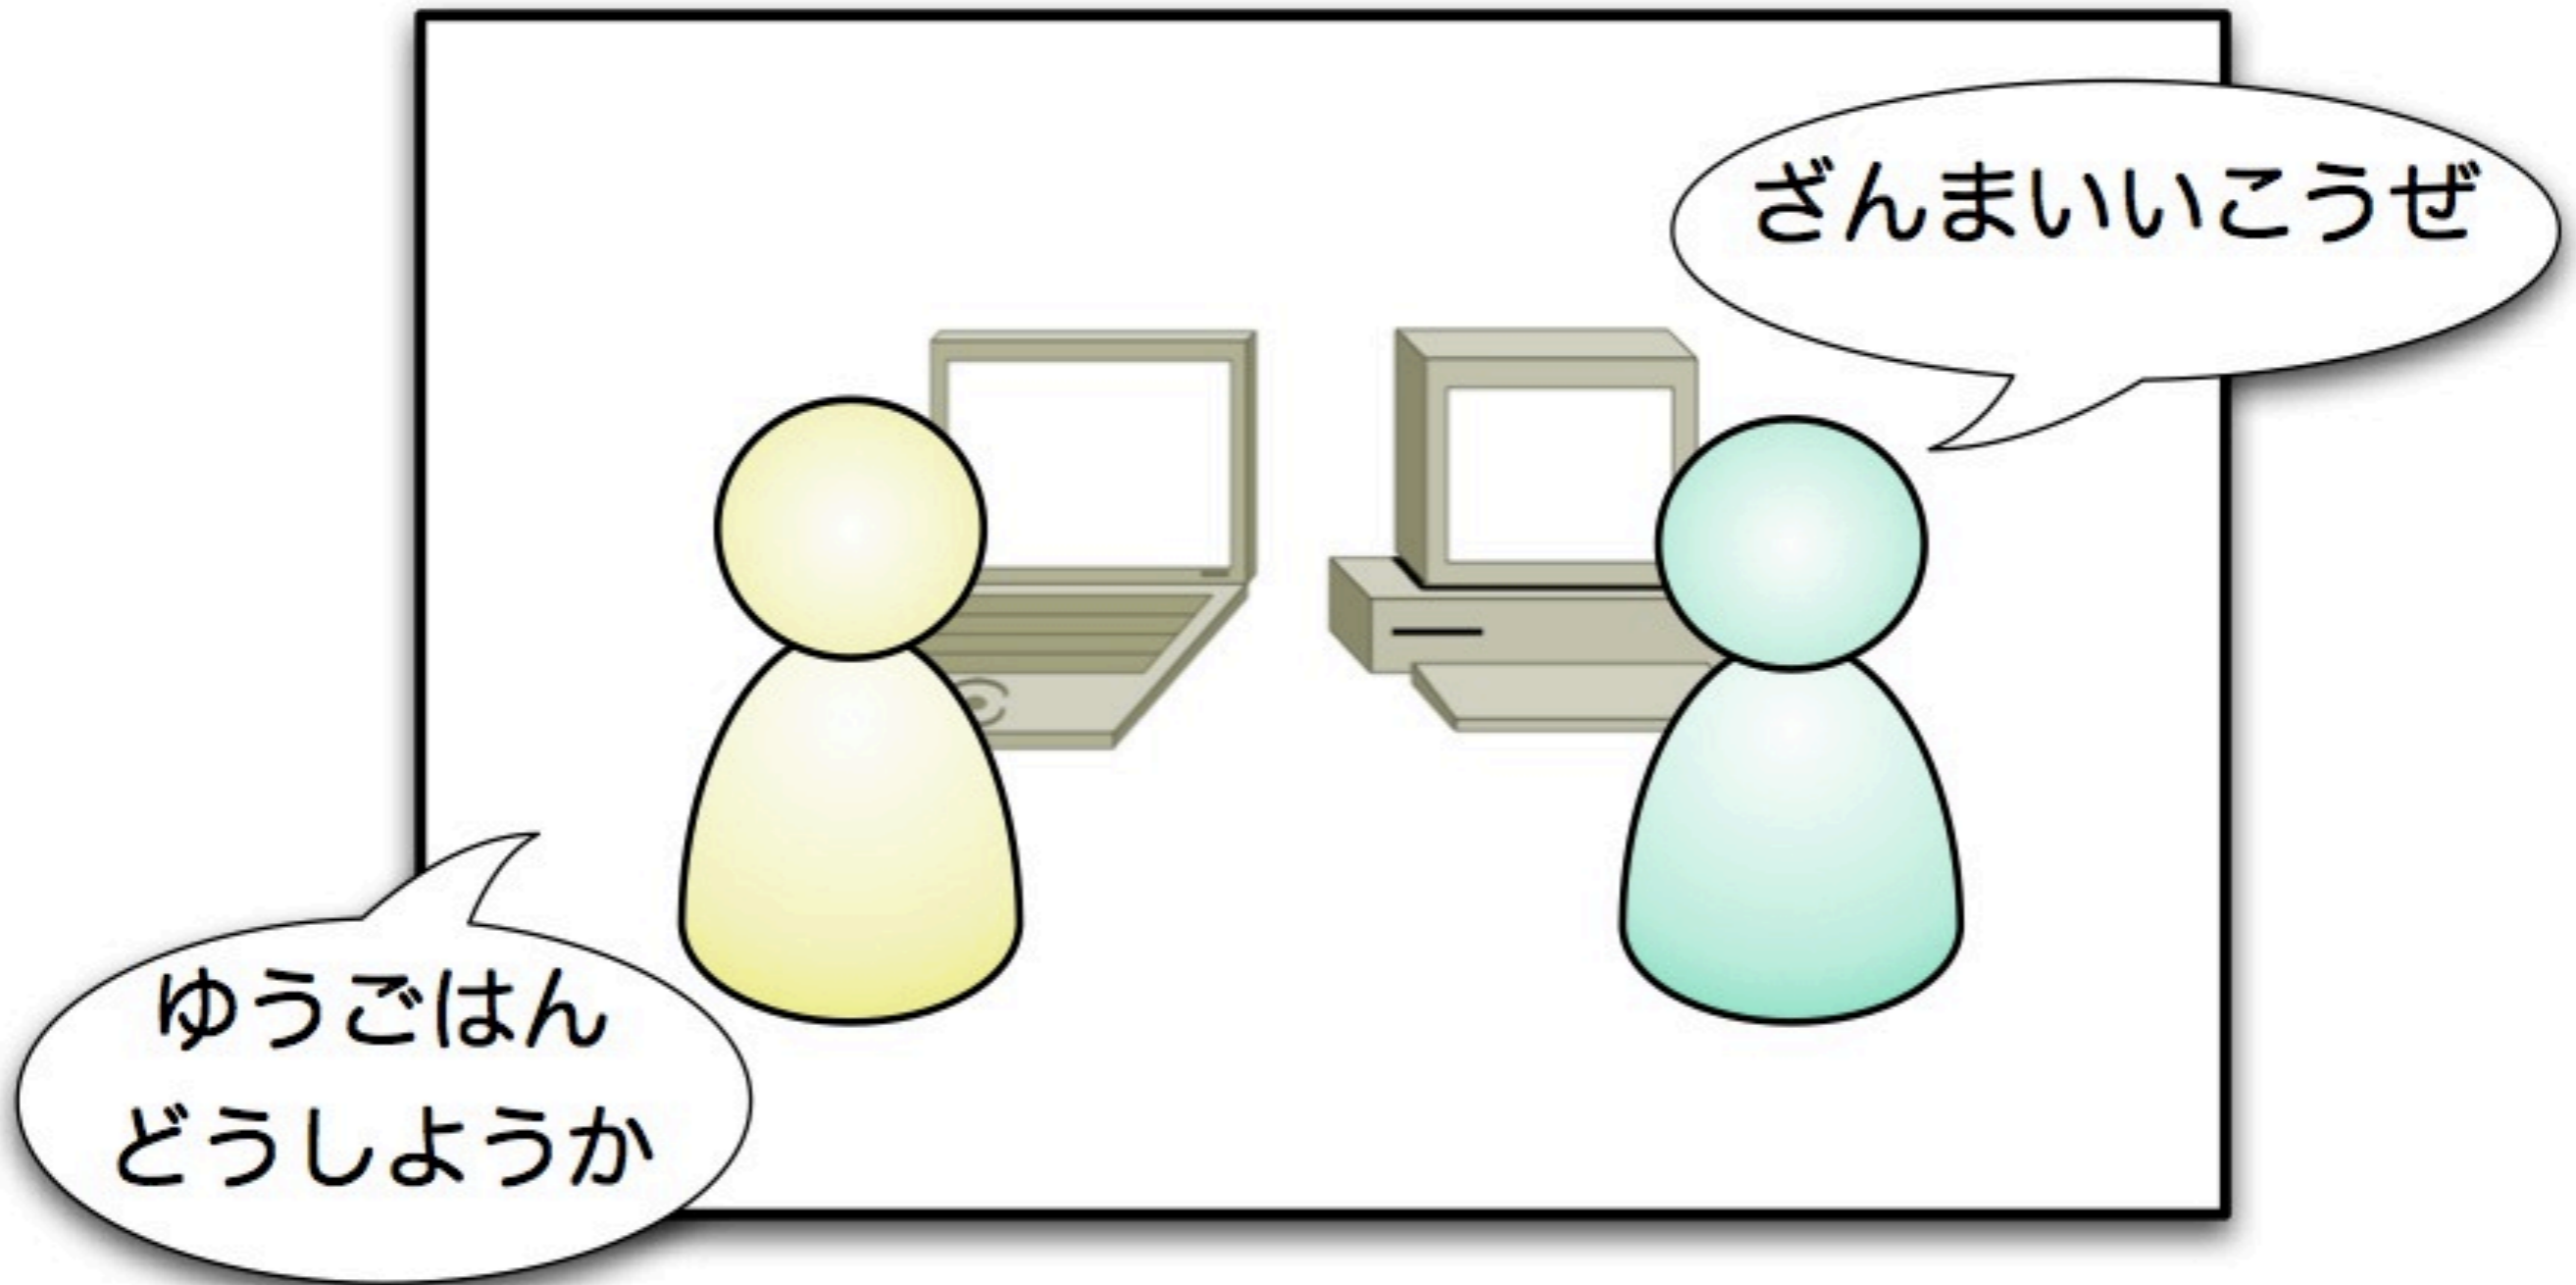

研究室で席が隣同士の学生が Twitterで晩飯の相談