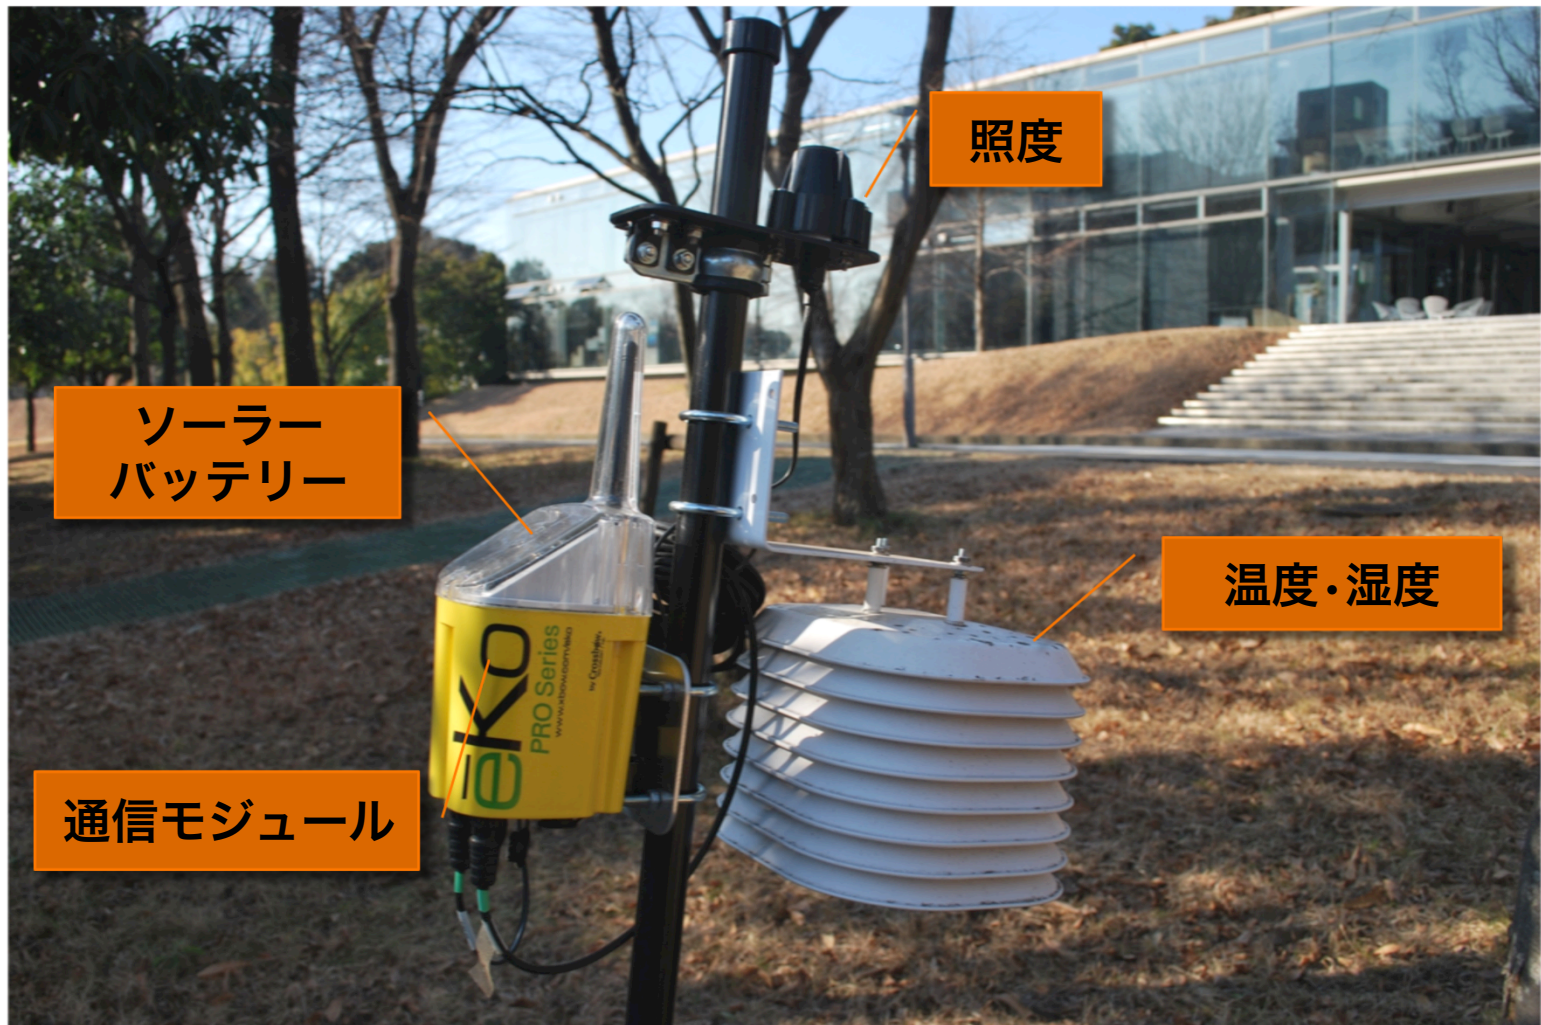

環境モニタリングセンサ mebius sensor

徳田・高汐・中澤研究室
総合政策学部4年 瀧本拓哉(takuya_takimoto)

自己紹介

+ Twitterアカウント

+ takuya_takimoto

+ 興味分野

+ AR, センサネットワーク

SFCの周りに設置している mebius sensor

メビウスセンサ

- 現在SFCにおいて稼働中の微気象観測システム
- 決まった個所の温度、湿度、日照を一定間隔で測定し、保存し続けている
- 目的
 - AiryNoteでは出来なかった広範囲での微気象観測インフラ
 - 様々なセンサを利用可能な環境の構築

メビウスセンサの仕組み

データベース

タイムスタンプ	センサID	照度	温度
2010/11/03	1	22	12
2010/11/03	2	20	15
2010/11/03	3	11	12
...

データベースサーバ

どんな情報が取れるのか

キャンパス内の設置場所

mebius_sensor bot

mebius_sensor@sfcc (mebius_sensor) on Twitter

http://twitter.com/mebius_sensor

twitter

ホーム プロフィール 友だちを検索 設定 ヘルプ ログアウト