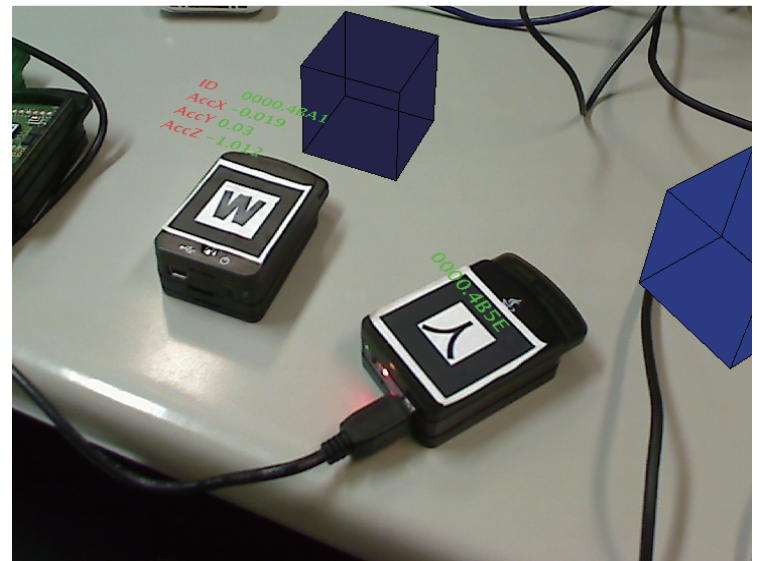

環境モニタリングセンサ mebius sensor

徳田・高汐・中澤研究室
総合政策学部4年 瀧本拓哉(takuya_takimoto)

自己紹介

+ Twitterアカウント

+ takuya_takimoto

+ 興味分野

+ AR, センサネットワーク

SFCの周りに設置している mebius sensor

メビウスセンサ

- 現在SFCにおいて稼働中の微気象観測システム
- 決まった個所の温度、湿度、日照を一定間隔で測定し、保存し続けている
- 目的
 - AiryNoteでは出来なかった広範囲での微気象観測インフラ
 - 様々なセンサを利用可能な環境の構築

メビウスセンサの仕組み

データベース

タイムスタンプ	センサID	照度	温度
2010/11/03	1	22	12
2010/11/03	2	20	15
2010/11/03	3	11	12
...

データベースサーバ

どんな情報が取れるのか

キャンパス内の設置場所

mebius_sensor bot

mebius_sensor@sfcc (mebius_sensor) on Twitter

http://twitter.com/mebius_sensor

twitter

ホーム プロフィール 友だちを検索 設定 ヘルプ ログアウト